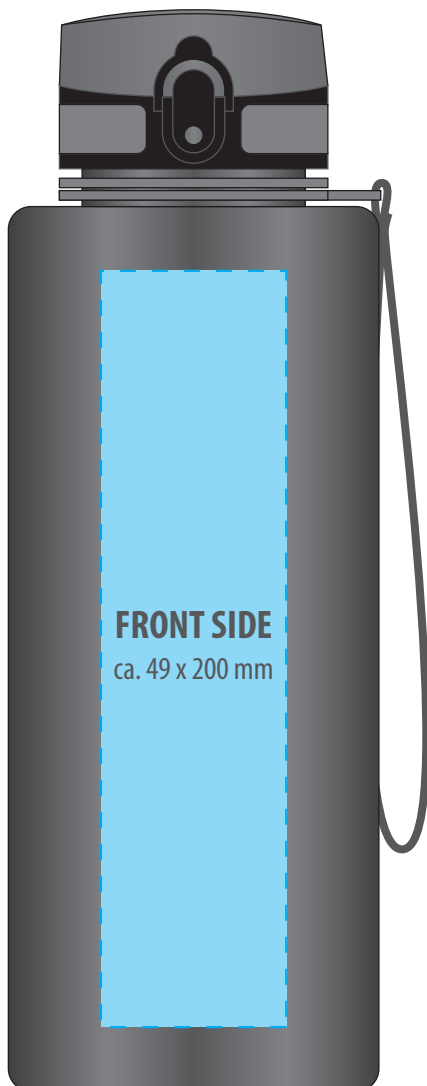

DE

Legende (TAM)

Max. Druckbereich

Max. Motivgröße

Bitte beachten Sie, daß wir aus produktionstechnischen Gründen folgende **maximale Motivgrößen** anbieten:

- **60 x 60 mm (TAM S) oder**
- **80 x 40 mm (TAM S) oder**
- **150 x 150 mm (TAM L) oder**
- **200 x 200 mm (TAM L)**

52482 RETUMBLER-CASAN XXL

Drinking bottle

SCALE: 1/2

LID:
TOP SIDE

Druck ausschließlich in den Farben
Silber, Schwarz oder Weiss möglich!
Silver, black or white print only!

Messkala auf der Rückseite/
Measuring scale on the back

Printing colors:

Color 1 Color 2

PAD PRINT (TAM)

DE

Legende (UVD)

Max. Druckbereich = Max. Motivgröße

Bitte beachten Sie, daß aus produktionstechnischen Gründen das Druckmotiv an abfallenden Kanten und Vertiefungen verzerrt oder blasser werden kann.