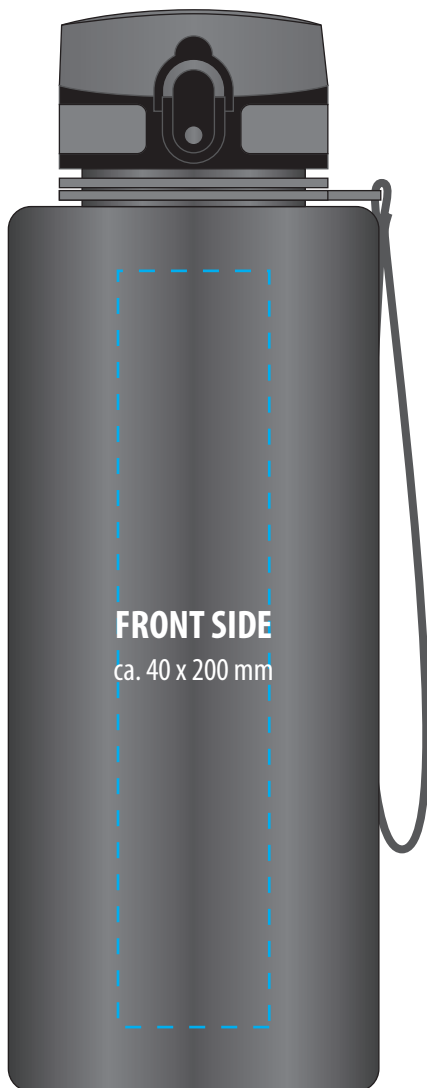

DE

Legende (TAM)

Max. Druckbereich

Max. Motivgröße

Bitte beachten Sie, daß wir aus produktionstechnischen Gründen folgende **maximale Motivgrößen** anbieten:

- **60 x 60 mm (TAM S) oder**
- **80 x 40 mm (TAM S) oder**
- **150 x 150 mm (TAM L) oder**
- **200 x 200 mm (TAM L)**

52482 RETUMBLER-CASAN XXL

Drinking bottle

SCALE: 1/2

LID:
TOP SIDE

Druck ausschließlich in den Farben
Silber, Schwarz oder Weiss möglich!
Silver, black or white print only!

Messkala auf der Rückseite/
Measuring scale on the back

Printing colors:

Color 1 Color 2

PAD PRINT (TAM)

DE

Legende (UVD)

Max. Druckbereich = Max. Motivgröße

Bitte beachten Sie, daß aus produktionstechnischen Gründen das Druckmotiv an abfallenden Kanten und Vertiefungen verzerrt oder blasser werden kann.

52482 RETUMBLER-CASAN XXL

Drinking bottle

SCALE: 1/2

LID:
TOP SIDE

Messkala auf der Rückseite/
Measuring scale on the back

FRONT SIDE
ca. 40 x 200 mm

Printing colors:

CMYK